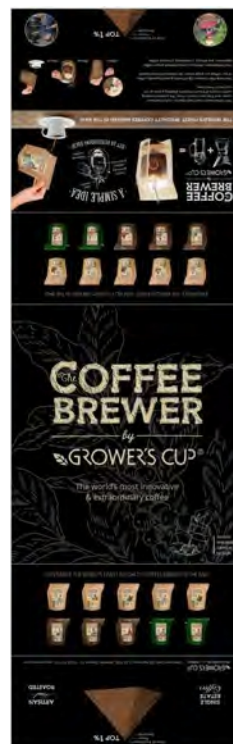

Stwórz swój własny promocyjny Stand

Minimum 1000 szt. pudełek

Więcej informacji uzyskasz pod numerem +48 732 860 880

oraz / i

Promocyjna naklejka na kawę/herbatę

www.naturebites.pl